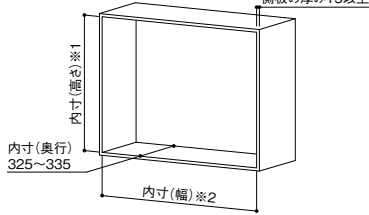

※棚本体は商品に含まれません。

収納物が手元まで降りて、安全かつ楽に出し入れできます。

- ばねの力で、軽い力で持ち上げることができます。 ■3段階にばねの力を切り替え可能。
- 収納ラックを下げきった際、勝手に上がらないようにロック機構が内蔵されています。もう一度下に下げるとロックが解除され上げることができます。
- ダンパーが内蔵されており、収納ラックが急下降することを防止します。

【キャビネット】

(単位:mm)

取寄せ商品 **ガイド** エレベスイング5D

商品コード	間口(mm)	品番	価格
314-0103	900	558374	1セット 25,000円 (税抜き)
314-0102	750	558375	1セット 24,000円 (税抜き)
314-0101	600	558376	1セット 23,000円 (税抜き)

●材質: 本体/スチール(カチオン電着塗装、メッキ)、収納部/ABS・カラー鋼板●付属品: トラストピンねじ(4×60)4本、(4×14)10本、なべSタイプねじ(5×8)4本、取付金具2個●最大積載重量: 上段/7.5kg、下段/7.5kg

●最大積載重量: 20kg(上段/10kg、下段/10kg)

●材質: 本体/スチール(カチオン電着塗装、メッキ)、収納部/ABS・カラー鋼板●付属品: トラストピンねじ(4×60)4本、(4×14)10本、なべSタイプねじ(5×8)4本、取付金具2個●最大積載重量: 上段/7.5kg、下段/7.5kg

●最大積載重量: 20kg(上段/10kg、下段/10kg)

※Webで施工説明書・取扱い説明書をご覧ください。