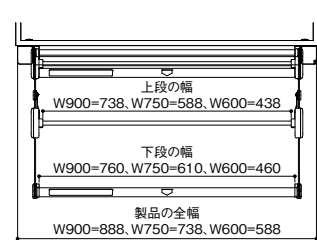

●材質: スチール(焼付塗装、メッキ)、ABS、PP、POM、アルミ●付属品: サラタッピンねじ(4×12)7本、セットキャップカバー・白色4個、連結ボルト(6×35)4本、取付金具(R/L)各1個、下穴工具1個

●最大積載重量: 20kg(上段/10kg、下段/10kg)

●材質: 本体/スチール(焼付塗装、メッキ)、収納部/ABS・カラー鋼板●付属品: トラストピンねじ(4×60)4本、(4×14)10本、なべSタイプねじ(5×8)4本、取付金具2個●最大積載重量: 上段/7.5kg、下段/7.5kg

●最大積載重量: 20kg(上段/10kg、下段/10kg)

●材質: 本体/スチール(焼付塗装、メッキ)、収納部/ABS・カラー鋼板●付属品: トラストピンねじ(4×60)4本、(4×14)10本、なべSタイプねじ(5×8)4本、取付金具2個●最大積載重量: 上段/7.5kg、下段/7.5kg

※Webで施工説明書・取扱い説明書をご覧ください。

(単位:mm)

使いたい時はサッと取り出し、使わない時はスッキリ収納。