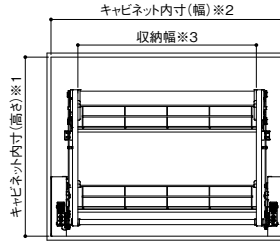

※棚本体は商品に含まれません。

収納物が手元まで降りて、安全かつ楽に出し入れできます。

- ばねの力で、軽い力で持ち上げることができます。 ■3段階にばねの力を切り替え可能。
- 収納ラックを下げきった際、勝手に上がらないようにロック機構が内蔵されています。もう一度下に下げるとロックが解除され上げることができます。
- ダンパーが内蔵されており、収納ラックが急下降することを防止します。

【キャビネット】

(単位:mm)

取寄せ商品 **ガイド** エレベスイング5D

商品コード	間口(mm)	品番	価格
314-0103	900	558374	1セット 25,000円 (税抜き)
314-0102	750	558375	1セット 24,000円 (税抜き)
314-0101	600	558376	1セット 23,000円 (税抜き)

●材質: 本体/スチール(カチオン電着塗装、メッキ)、収納部/ABS・カラー鋼板●付属品: トラストピンねじ(4×60)4本、(4×14)10本、なべSタイプねじ(5×8)4本、取付金具2個●最大積載重量: 上段/7.5kg、下段/7.5kg

●最大積載重量: 20kg(上段/10kg、下段/10kg)

●材質: 本体/スチール(カチオン電着塗装、メッキ)、収納部/ABS・カラー鋼板●付属品: トラストピンねじ(4×60)4本、(4×14)10本、なべSタイプねじ(5×8)4本、取付金具2個●最大積載重量: 上段/7.5kg、下段/7.5kg

●最大積載重量: 20kg(上段/10kg、下段/10kg)

※Webで施工説明書・取扱い説明書をご覧ください。