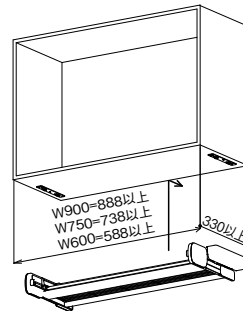

●最大積載重量: 20kg(上段/10kg、下段/10kg)

●材質: 本体/スチール(カチオン電着塗装、メッキ)、収納部/ABS・カラー鋼板●付属品: トラストピンねじ(4×60)4本、(4×14)10本、なべSタイプねじ(5×8)4本、取付金具2個●最大積載重量: 上段/7.5kg、下段/7.5kg

●最大積載重量: 20kg(上段/10kg、下段/10kg)

※Webで施工説明書・取扱い説明書をご覧ください。

パッとさせて、パッとしまえる! 調理中のスペース不足を解消!!

- 下の段は水切りになっていて、食器をそのまま乾かすことができます。
- 水切り棚は取りはずし可能で、そのまま洗うことができます。
- ダンパーが内蔵されており、スッと上昇・下降します。
- 便利な二段棚仕様。(特許取得済)

取寄せ商品 **ガイド** プルダウンシェルフ タイプ2

商品コード	間口(mm)	品番	価格
314-0113	900	559540	1セット 23,000円 (税抜き)
314-0112	750	559541	1セット 22,000円 (税抜き)
314-0111	600	559542	1セット 21,000円 (税抜き)