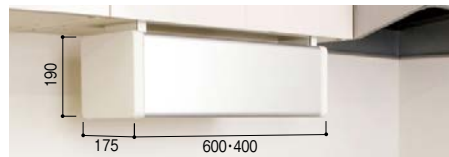

- 金具部分を吊戸棚の底板に引っ掛けるだけで簡単に取付けられます。
- 目隠しのふたを下ろすと仮置き棚にもなります。

仮置き棚使用時

(単位:mm)

取寄せ商品 **ガイド** クイックフリップ

商品コード	サイズ(mm)	品番	価格
314-0122	600	560601	1セット オープン価格
314-0121	400	560603	1セット オープン価格

●材質: 本体/カラー鋼板、側面カバー/ポリプロピレン、前パネル/アルミニウム(アルマイト処理)、引掛け金具/スチール(メラミン焼付塗装)※引掛け金具は板厚7~30mmまで対応します。●重量: 約4.5kg