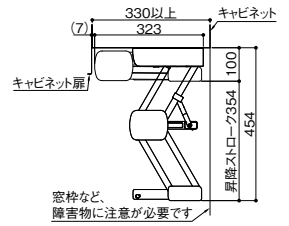

(単位:mm)

取寄せ商品 **ガイド** エレベスイング5D

商品コード	間口(mm)	品番	価格
314-0103	900	558374	1セット 25,000円 (税抜き)
314-0102	750	558375	1セット 24,000円 (税抜き)
314-0101	600	558376	1セット 23,000円 (税抜き)

●材質: 本体/スチール(カチオン電着塗装、メッキ)、収納部/ABS・カラー鋼板●付属品: トラストピンねじ(4×60)4本、(4×14)10本、なべSタイプねじ(5×8)4本、取付金具2個●最大積載重量: 上段/7.5kg、下段/7.5kg

●最大積載重量: 20kg(上段/10kg、下段/10kg)

●材質: 本体/スチール(カチオン電着塗装、メッキ)、収納部/ABS・カラー鋼板●付属品: トラストピンねじ(4×60)4本、(4×14)10本、なべSタイプねじ(5×8)4本、取付金具2個●最大積載重量: 上段/7.5kg、下段/7.5kg

●最大積載重量: 20kg(上段/10kg、下段/10kg)

※Webで施工説明書・取扱い説明書をご覧ください。

パッとさせて、パッとしまえる! 調理中のスペース不足を解消!!

- 下の段は水切りになっていて、食器をそのまま乾かすことができます。
- 水切り棚は取りはずし可能で、そのまま洗うことができます。
- ダンパーが内蔵されており、スッと上昇・下降します。
- 便利な二段棚仕様。(特許取得済)

取寄せ商品 **ガイド** プルダウンシェルフ タイプ2

商品コード	間口(mm)	品番	価格
314-0113	900	559540	1セット 23,000円 (税抜き)
314-0112	750	559541	1セット 22,000円 (税抜き)
314-0111	600	559542	1セット 21,000円 (税抜き)