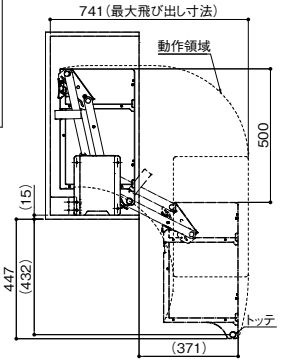

(単位:mm)

取寄せ商品 **ガイド** エレベスイング5D

商品コード	間口(mm)	品番	価格
314-0103	900	558374	1セット 25,000円 (税抜き)
314-0102	750	558375	1セット 24,000円 (税抜き)
314-0101	600	558376	1セット 23,000円 (税抜き)

●材質: 本体/スチール(カチオン電着塗装、メッキ)、収納部/ABS・カラー鋼板●付属品: トラストピンねじ(4×60)4本、(4×14)10本、なべSタイプねじ(5×8)4本、取付金具2個●最大積載重量: 上段/7.5kg、下段/7.5kg

●最大積載重量: 20kg(上段/10kg、下段/10kg)

●材質: 本体/スチール(カチオン電着塗装、メッキ)、収納部/ABS・カラー鋼板●付属品: トラストピンねじ(4×60)4本、(4×14)10本、なべSタイプねじ(5×8)4本、取付金具2個●最大積載重量: 上段/7.5kg、下段/7.5kg

●最大積載重量: 20kg(上段/10kg、下段/10kg)

※Webで施工説明書・取扱い説明書をご覧ください。